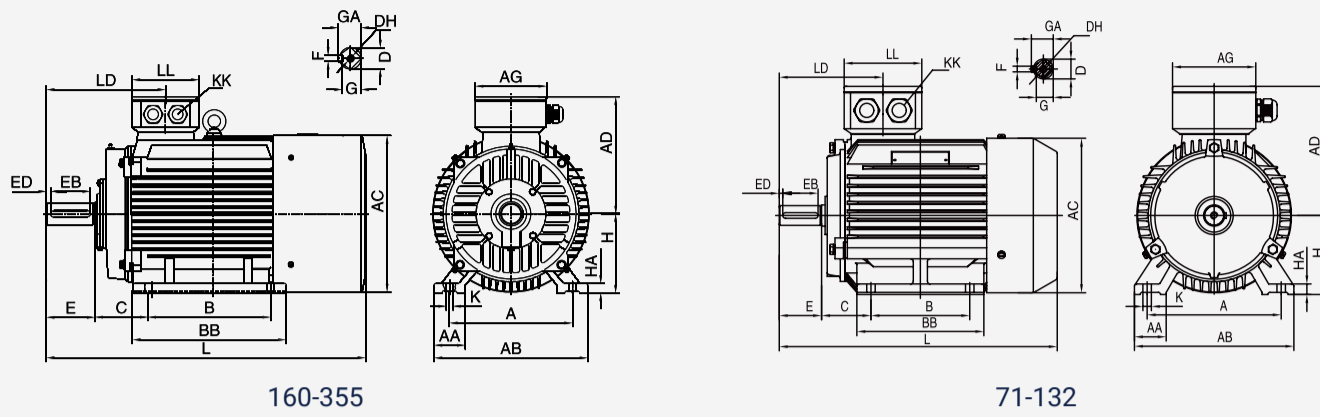

IMB3 H63-355

Installation	Frame Size	A	AA	AB	AC	AD	AG	B	BB	C	D	DH	E	EB	ED	F	G	GA	H	HA	K	KK	L	LD	LL	
IMB3	225M	356	75	431	446	322	210	311	393	149	60	M20X42	140	125	7.5	18	53	64	225	28	4	-φ 18.5	2-M50X1.5	849	329	190

IMB5 H63-355

Installation	Frame Size	AC	AD	AG	D	DH	E	EB	ED	F	G	GA	HD	KK	L	LA	LB	LD	LL	M	N	P	S	T
IMB5	225M	446	322	210	60	M20X42	140	125	7.5	18	53	64	547	2-M50X1.5	849	20	709	329	190	400	350	450	18.5	5

IMB35 H63-355

Installation	Frame Size	A	AA	AB	AC	AD	AG	B	BB	C	D	DH	E	EB	ED	F										
		G	GA	H	HA	K	KK	L	LA	LB	LD	LL	M	N	P	S	T									
IMB35	225M	356	75	431	446	322	210	311	393	149	60	M20X42	140	125	7.5	18										
	G	GA	H	HA	K <td>KK <td>L <td>LA</td> <td>LB</td> <td>LD</td> <td>LL</td> <td>M</td> <td>N</td> <td>P</td> <td>S</td> <td>T</td> <td colspan="8"></td> </td></td>	KK <td>L <td>LA</td> <td>LB</td> <td>LD</td> <td>LL</td> <td>M</td> <td>N</td> <td>P</td> <td>S</td> <td>T</td> <td colspan="8"></td> </td>	L <td>LA</td> <td>LB</td> <td>LD</td> <td>LL</td> <td>M</td> <td>N</td> <td>P</td> <td>S</td> <td>T</td> <td colspan="8"></td>	LA	LB	LD	LL	M	N	P	S	T										
		53	64	225	28	4	-φ 18.5	2-M50X1.5	849	20	709	329	190	400	350	450	18.5	5								

IMV1 H160-355

Installation	Frame Size	AC	AD	AG	D	DH	E	EB	ED	F	G	GA	HD	KK	L	LA	LB	LD	LL	LM	M	N	P	S	T
IMV1	225M	446	322	210	60	M20X42	140	125	7.5	18	53	64	547	2-M50X1.5	849	20	709	329	190	893	400	350	450	18.5	5