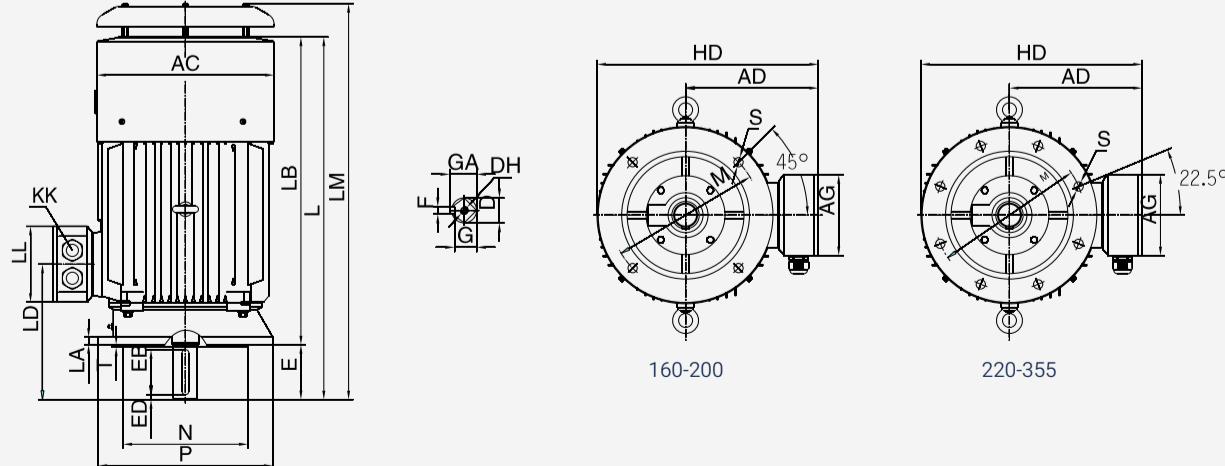

IMB3 H63-355

Installation	Frame Size	A	AA	AB	AC	AD	AG	B	BB	C	D	DH	E	EB	ED	F	G	GA	H	HA	K	KK	L	LD	LL	
IMB3	225M	356	75	431	446	322	210	311	393	149	60	M20X42	140	125	7.5	18	53	64	225	28	4	-φ 18.5	2-M50X1.5	849	329	190

IMB5 H63-355

Installation	Frame Size	AC	AD	AG	D	DH	E	EB	ED	F	G	GA	HD	KK	L	LA	LB	LD	LL	M	N	P	S	T
IMB5	225M	446	322	210	60	M20X42	140	125	7.5	18	53	64	547	2-M50X1.5	849	20	709	329	190	400	350	450	18.5	5

IMB35 H63-355

Installation	Frame Size	A	AA	AB	AC	AD	AG	B	BB	C	D	DH	E	EB	ED	F										
		G	GA	H	HA	K	KK	L	LA	LB	LD	LL	M	N	P	S	T									
IMB35	225M	356	75	431	446	322	210	311	393	149	60	M20X42	140	125	7.5	18										
	G	GA	H	HA	K <td>KK <td>L <td>LA</td> <td>LB</td> <td>LD</td> <td>LL</td> <td>M</td> <td>N</td> <td>P</td> <td>S</td> <td>T</td> <td colspan="8"></td> </td></td>	KK <td>L <td>LA</td> <td>LB</td> <td>LD</td> <td>LL</td> <td>M</td> <td>N</td> <td>P</td> <td>S</td> <td>T</td> <td colspan="8"></td> </td>	L <td>LA</td> <td>LB</td> <td>LD</td> <td>LL</td> <td>M</td> <td>N</td> <td>P</td> <td>S</td> <td>T</td> <td colspan="8"></td>	LA	LB	LD	LL	M	N	P	S	T										
		53	64	225	28	4	-φ 18.5	2-M50X1.5	849	20	709	329	190	400	350	450	18.5	5								

IMV1 H160-355

Installation	Frame Size	AC	AD	AG	D	DH	E	EB	ED	F	G	GA	HD	KK	L	LA	LB	LD	LL	LM	M	N	P	S	T
IMV1	225M	446	322	210	60	M20X42	140	125	7.5	18	53	64	547	2-M50X1.5	849	20	709	329	190	893	400	350	450	18.5	5