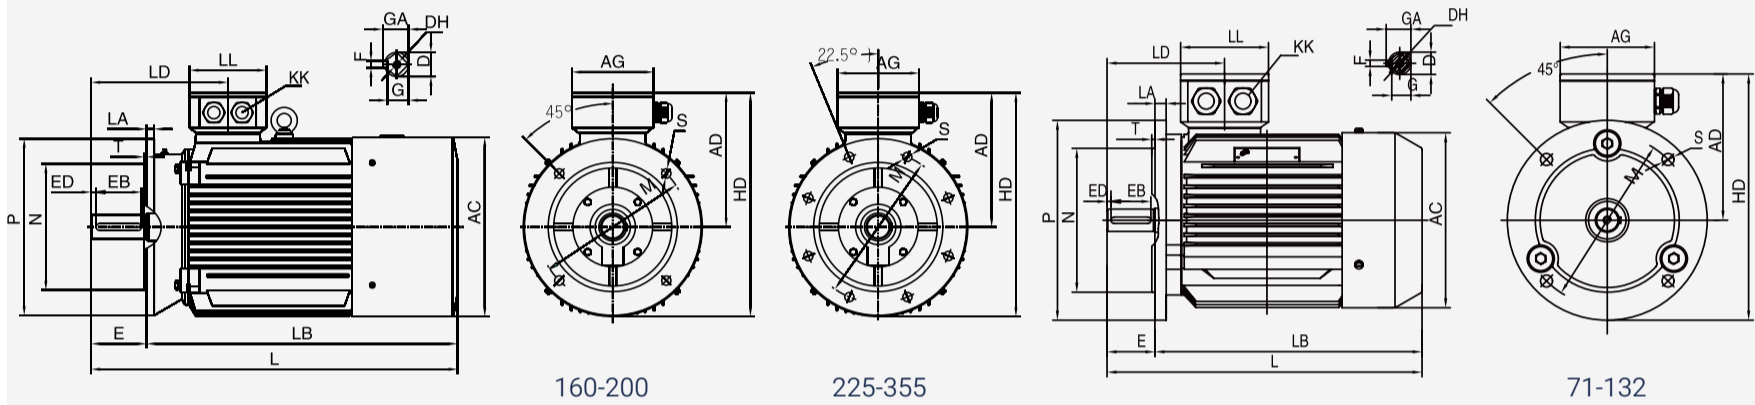

IMB3 H63-355

Installation	Frame Size	A	AA	AB	AC	AD	AG	B	BB	C	D	DH	E	EB	ED	F	G	GA	H	HA	K	KK	L	LD	LL	
IMB3	225M	356	75	431	446	322	210	311	393	149	60	M20X42	140	125	7.5	18	53	64	225	28	4	-φ 18.5	2-M50X1.5	849	329	190

IMB5 H63-355

Installation	Frame Size	AC	AD	AG	D	DH	E	EB	ED	F	G	GA	HD	KK	L	LA	LB	LD	LL	M	N	P	S	T
IMB5	225M	446	322	210	60	M20X42	140	125	7.5	18	53	64	547	2-M50X1.5	849	20	709	329	190	400	350	450	18.5	5

IMB35 H63-355

Installation	Frame Size	A	AA	AB	AC	AD	AG	B	BB	C	D	DH	E	EB	ED	F										
		G	GA	H	HA	K	KK	L	LA	LB	LD	LL	M	N	P	S	T									
IMB35	225M	356	75	431	446	322	210	311	393	149	60	M20X42	140	125	7.5	18										
	G	GA	H	HA	K <td>KK <td>L <td>LA</td> <td>LB</td> <td>LD</td> <td>LL</td> <td>M</td> <td>N</td> <td>P</td> <td>S</td> <td>T</td> <td colspan="8"></td> </td></td>	KK <td>L <td>LA</td> <td>LB</td> <td>LD</td> <td>LL</td> <td>M</td> <td>N</td> <td>P</td> <td>S</td> <td>T</td> <td colspan="8"></td> </td>	L <td>LA</td> <td>LB</td> <td>LD</td> <td>LL</td> <td>M</td> <td>N</td> <td>P</td> <td>S</td> <td>T</td> <td colspan="8"></td>	LA	LB	LD	LL	M	N	P	S	T										
		53	64	225	28	4	-φ 18.5	2-M50X1.5	849	20	709	329	190	400	350	450	18.5	5								

IMV1 H160-355

Installation	Frame Size	AC	AD	AG	D	DH	E	EB	ED	F	G	GA	HD	KK	L	LA	LB	LD	LL	LM	M	N	P	S	T
IMV1	225M	446	322	210	60	M20X42	140	125	7.5	18	53	64	547	2-M50X1.5	849	20	709	329	190	893	400	350	450	18.5	5