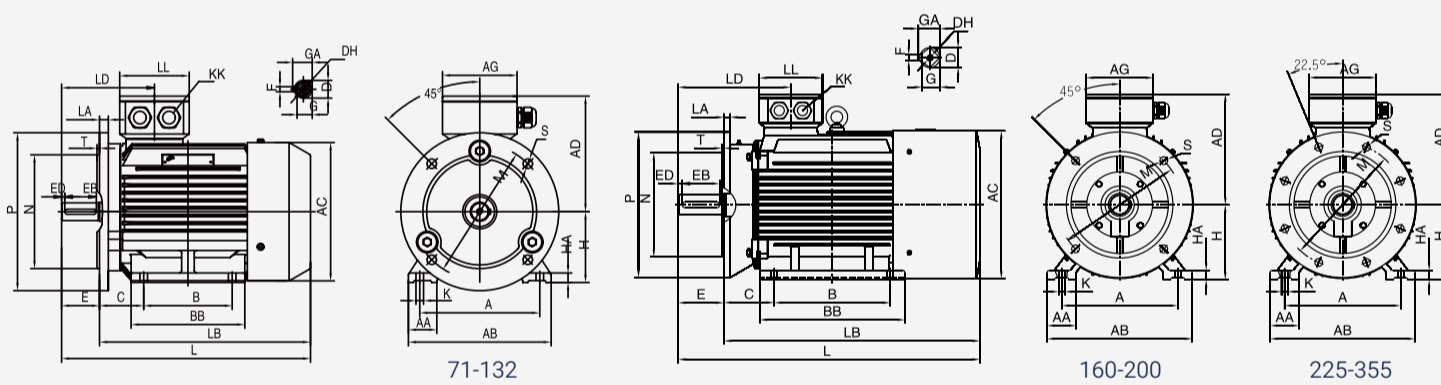

IMB3 H63-355

Installation	Frame Size	A	AA	AB	AC	AD	AG	B	BB	C	D	DH	E	EB	ED	F	G	GA	H	HA	K	KK	L	LD	LL	
IMB3	225M	356	75	431	446	322	210	311	393	149	60	M20X42	140	125	7.5	18	53	64	225	28	4	-φ 18.5	2-M50X1.5	849	329	190

IMB5 H63-355

Installation	Frame Size	AC	AD	AG	D	DH	E	EB	ED	F	G	GA	HD	KK	L	LA	LB	LD	LL	M	N	P	S	T
IMB5	225M	446	322	210	60	M20X42	140	125	7.5	18	53	64	547	2-M50X1.5	849	20	709	329	190	400	350	450	18.5	5

IMB35 H63-355

Installation	Frame Size	A	AA	AB	AC	AD	AG	B	BB	C	D	DH	E	EB	ED	F										
		G	GA	H	HA	K	KK	L	LA	LB	LD	LL	M	N	P	S	T									
IMB35	225M	356	75	431	446	322	210	311	393	149	60	M20X42	140	125	7.5	18										
	G	GA	H	HA	K <td>KK <td>L <td>LA</td> <td>LB</td> <td>LD</td> <td>LL</td> <td>M</td> <td>N</td> <td>P</td> <td>S</td> <td>T</td> <td colspan="8"></td> </td></td>	KK <td>L <td>LA</td> <td>LB</td> <td>LD</td> <td>LL</td> <td>M</td> <td>N</td> <td>P</td> <td>S</td> <td>T</td> <td colspan="8"></td> </td>	L <td>LA</td> <td>LB</td> <td>LD</td> <td>LL</td> <td>M</td> <td>N</td> <td>P</td> <td>S</td> <td>T</td> <td colspan="8"></td>	LA	LB	LD	LL	M	N	P	S	T										
		53	64	225	28	4	-φ 18.5	2-M50X1.5	849	20	709	329	190	400	350	450	18.5	5								

IMV1 H160-355

Installation	Frame Size	AC	AD	AG	D	DH	E	EB	ED	F	G	GA	HD	KK	L	LA	LB	LD	LL	LM	M	N	P	S	T
IMV1	225M	446	322	210	60	M20X42	140	125	7.5	18	53	64	547	2-M50X1.5	849	20	709	329	190	893	400	350	450	18.5	5